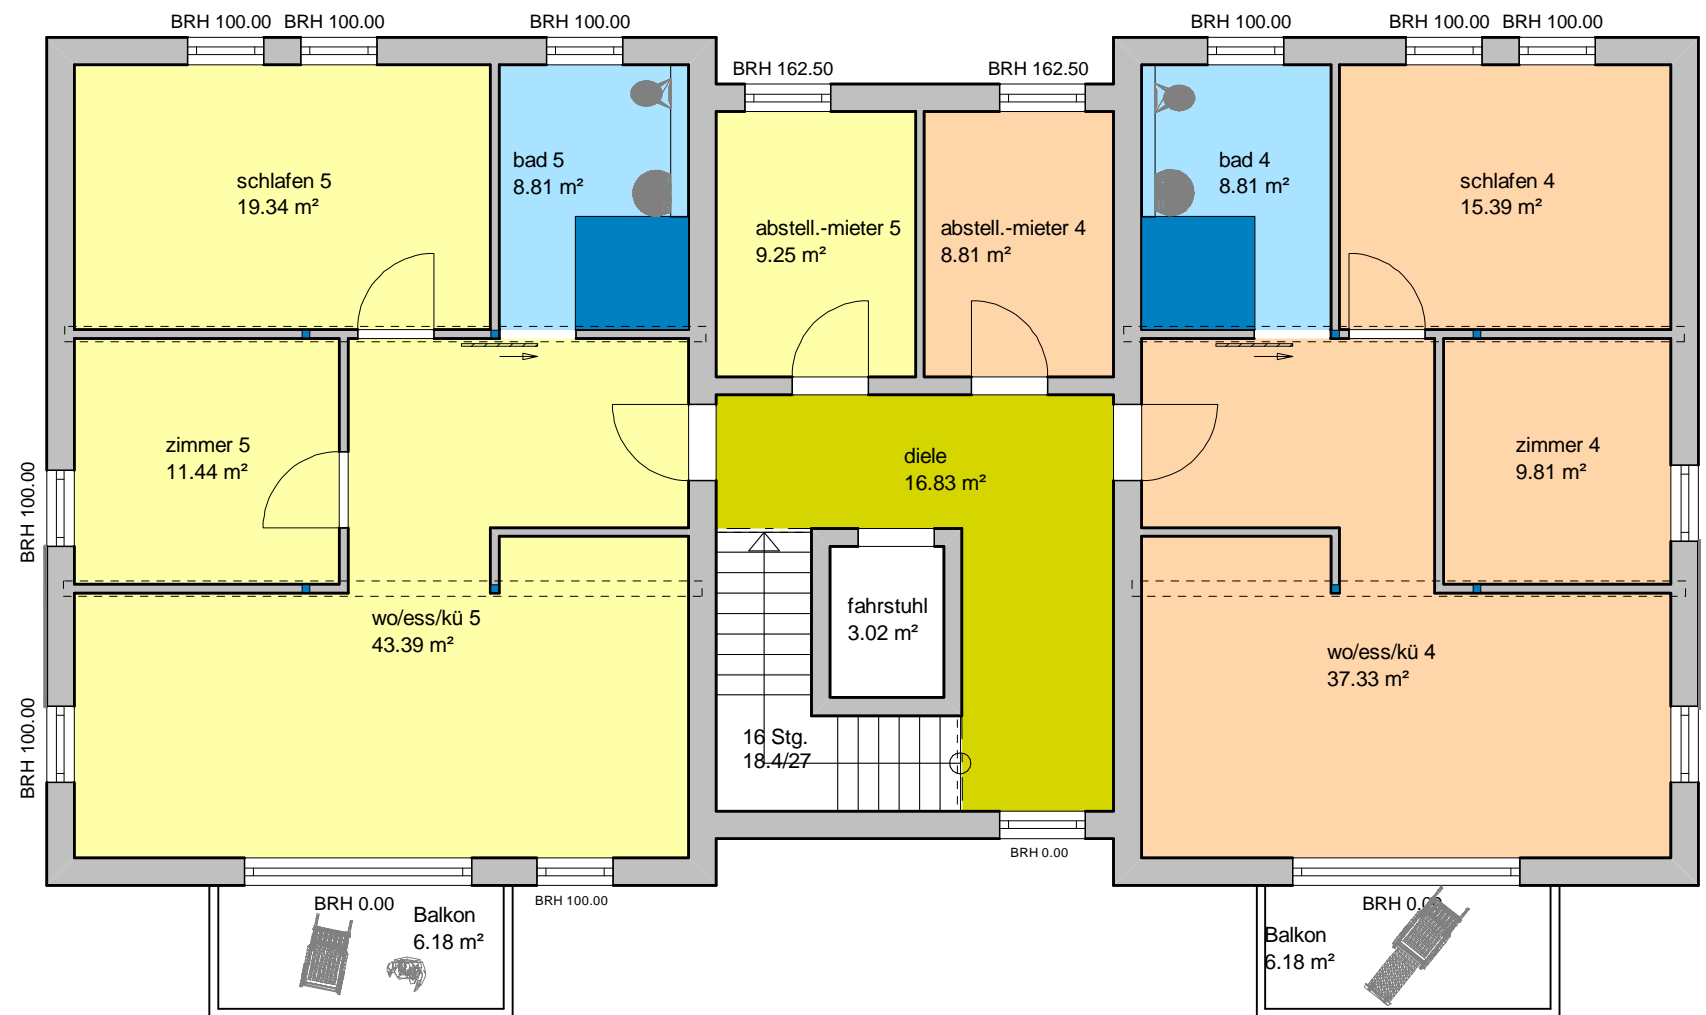

Wohnen in zentraler Lage in Altenglan  
 Eigentumswohnungen  
 1. Obergeschoß M. 1 : 100

1. Obergeschoß  
 Wohnung links 92,23 m²

1. Obergeschoß  
 Wohnung rechts 80,15 m²