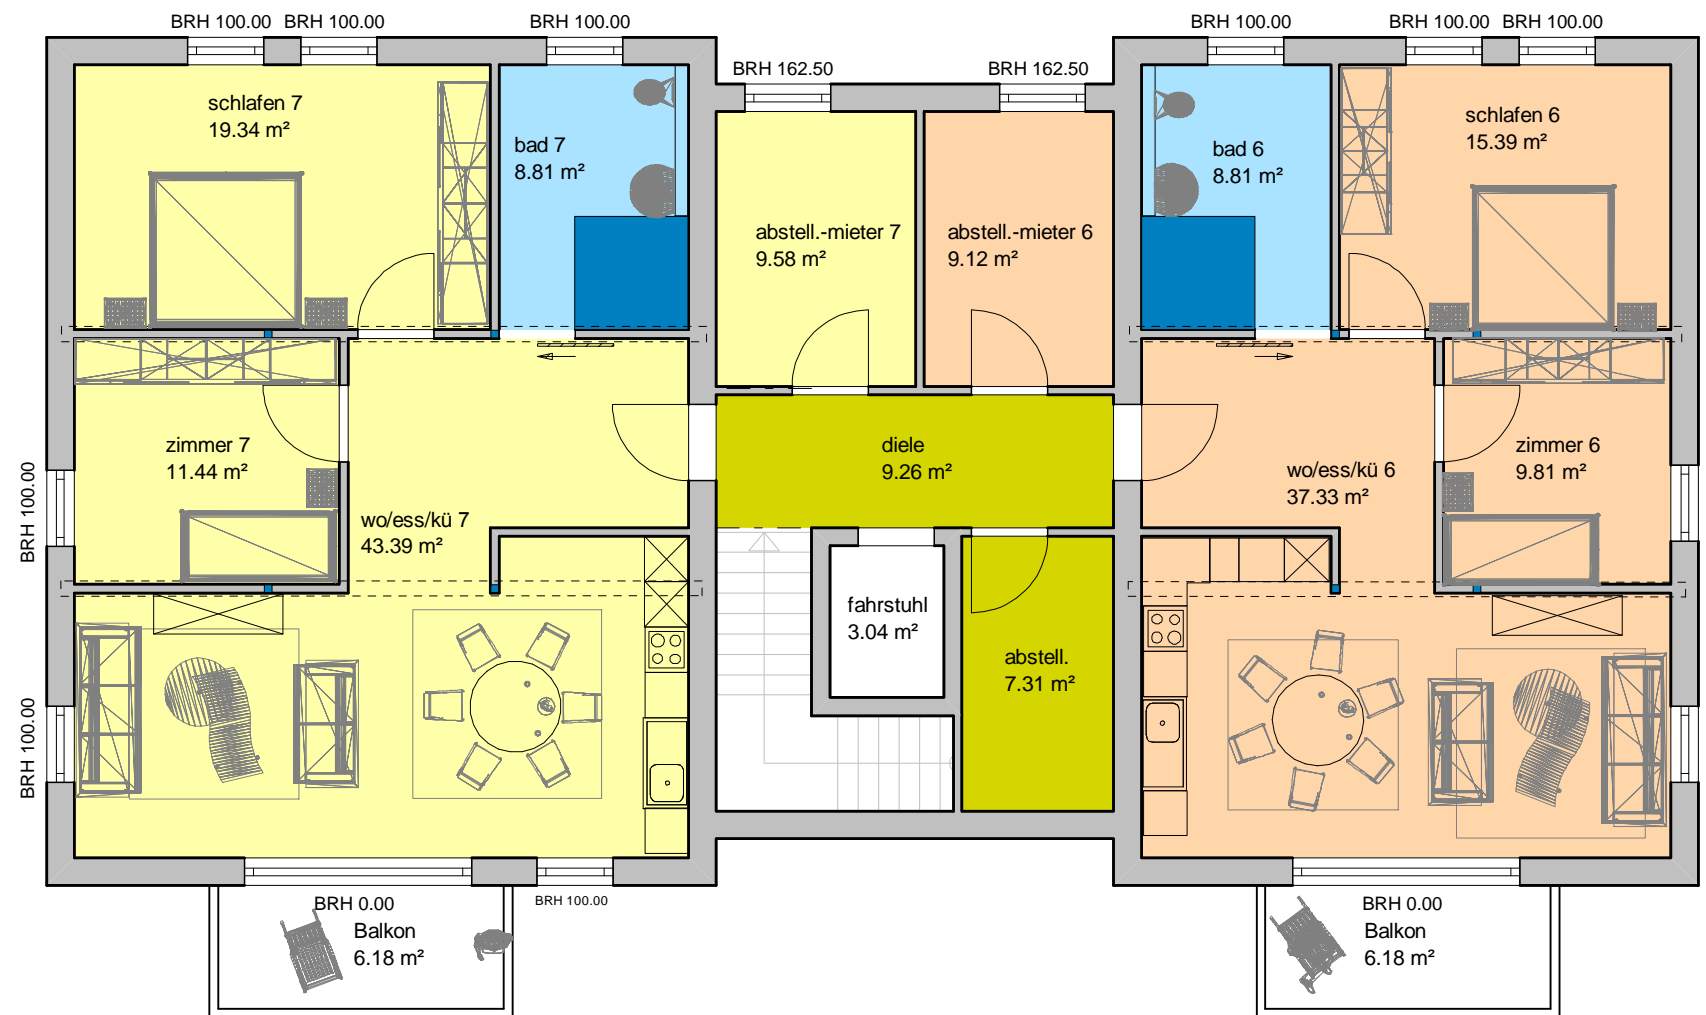

Wohnen in zentraler Lage in Altenglan  
 Eigentumswohnungen  
 2.Obergeschoß M. 1 : 100

2. Obergeschoß  
 Wohnung links 92,56 m²

2. Obergeschoß  
 Wohnung rechts 80,46 m²